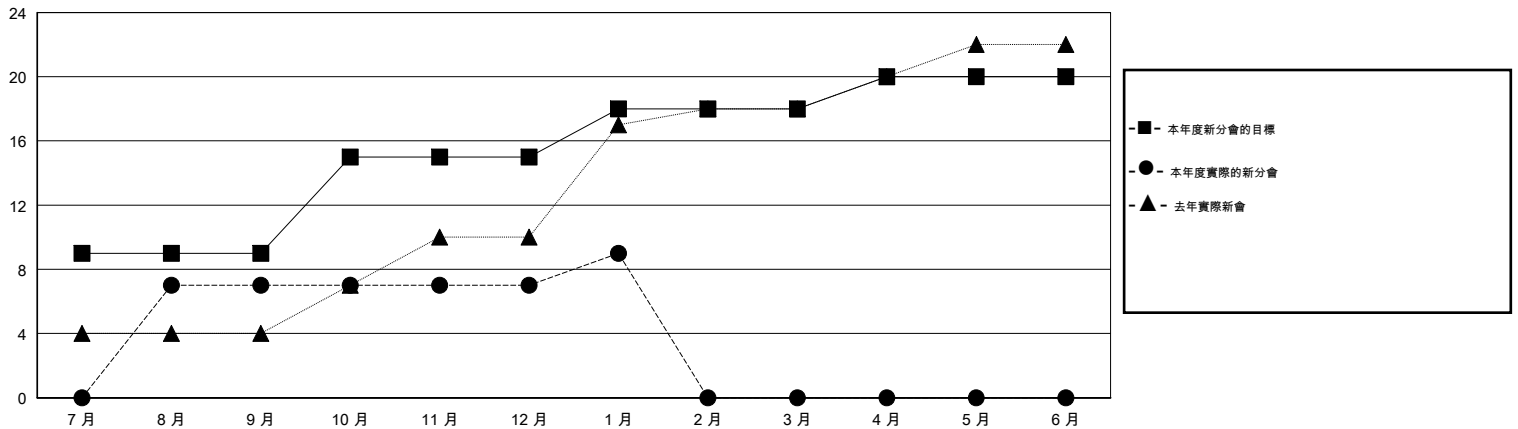

MONTHLY MEMBERSHIP PROGRESS REPORT

District 383

Results as of: 1/31/2016

GMT: ZE RAN SU

地點 CHINA

GMT憲章區 5

分會				
成果 2015-2016				
季	新分會目標	新會	會員流失的分會	淨增/減
7月/8月/9月	9	7	0	7
10月/11月/12月	6	0	1	-1
1月/2月/3月	3	2	2	0
4月/5月/6月	2	0	0	0

位會員@每位須繳				
成果 2015-2016				
季	新會員目標	增加的授證/新會員	退會人數	淨增/減
7月/8月/9月	225	410	213	197
10月/11月/12月	150	121	87	34
1月/2月/3月	150	119	72	47
4月/5月/6月	100	0	0	0

目標與實際新會累積