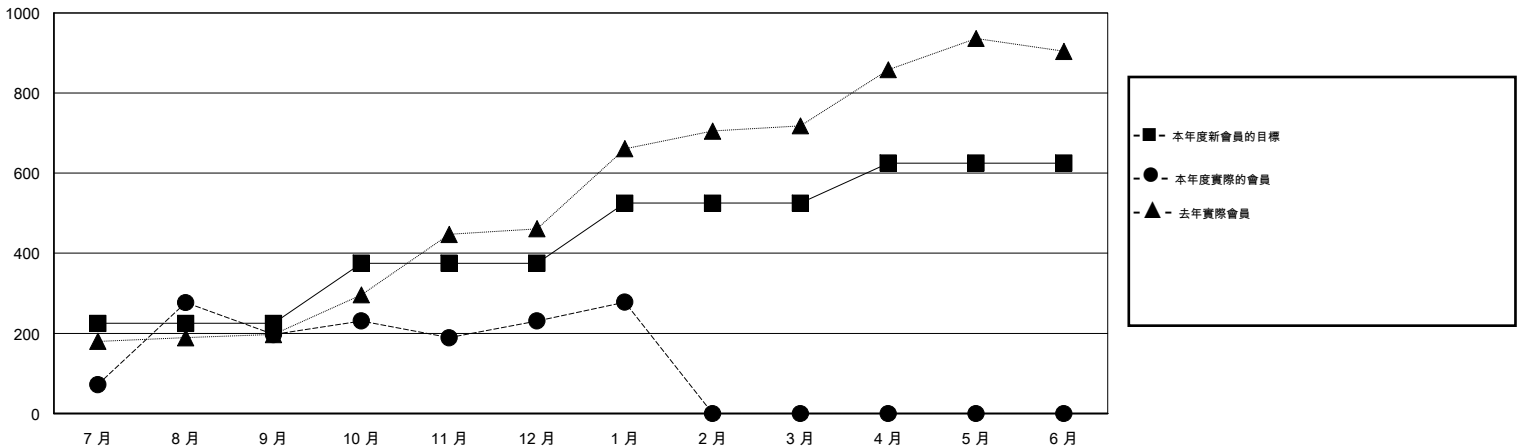

目標和實際會員累積

已取消的分會: 3

56 CLUBS OF 76 增添1位或以上的新會員

性別分佈

男 1,465 (62.71%)
女 871 (37.29%)

放棄的會員

[點擊這裡取得健康評估資料](#)

過世	0
分會已取消	77
其他	295
總計	372

家庭單位會員	230
戶長	110
非戶長	120